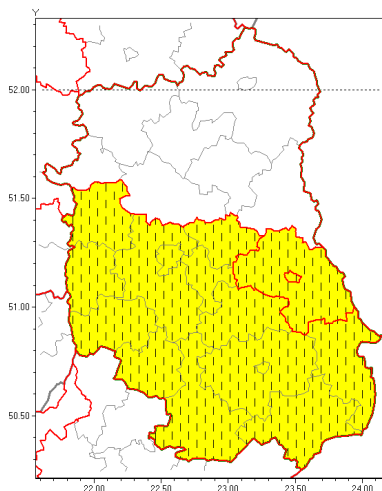

Zasięg ostrzeżenia w województwie

Burze z gradem

Zmiana ostrzeżenia meteorologicznego Nr 63 wydanego o godz. 09:18 dnia 30.08.2019

| | |
|---|--|
| Nazwa biura | IMGW-PIB Centralne Biuro Prognoz Meteorologicznych w Warszawie |
| Zjawisko/stopień zagrożenia | Burze z gradem/ 1 |
| Obszar | województwo lubelskie powiat chełmski |
| Ważność | od godz. 10:35 dnia 30.08.2019 do godz. 22:00 dnia 30.08.2019 |
| Przebieg | Prognozuje się wystąpienie burz z opadami deszczu miejscami od 20 mm do 30 mm, oraz porywami wiatru do 80 km/h. Miejscami możliwe liwy grad. |
| Prawdopodobieństwo wystąpienia zjawiska(%) | 90% |
| Uwagi | Zmiana dotyczy przyspieszenia rozpoczęcia ostrzeżenia. |
| Dyrektor synoptyk IMGW-PIB | Małgorzata Tomczuk |
| Godzina i data wydania | godz. 10:34 dnia 30.08.2019 |
| SMS | IMGW-PIB OSTRZEŻENIE: BURZE Z GRADEM/1 lubelskie/chełmski od 10:35/30.08 do 22:00/30.08.2019 deszcz 30 mm, porywy 80 km/h. |